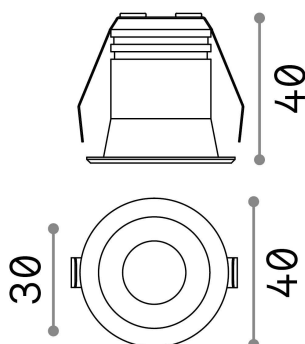

Allgemeine Information

Technisch - Einbauleuchte

Ean	8021696244846
Artikel	VIRUS FI BK BK
Installation	Einbauleuchte
Garantie	5 years
Bruttogewicht	0.08 kg
Volumen	0.00027 m ³

Technische Information

Nettogewicht	0.07 kg
Isolationsklasse	II
Schutzindex	IP20
Einhaltung	CE
Betriebstemperatur	0° ~ +40 °C
Dimmer	NO, On-Off
Leistung	220-240 V AC 50/60 Hz
Energieversorgung	Separate, included Replaceable (by qualified operators only), electronic
Vertiefte Spezifikationen	Ø 30 - h. ≥ 60 , 10-30

Quellinfo

Integrierte Quelle	Integrated LED module
Austauschbare Quelle	Replaceable (by qualified operators only)
Leistung	3 W
Emissionen	Direct
Maximaler Verbrauch	max 3,00 W
Merkmale LED	LED SMD OSRAM
CCT LED	3000 K
Dauer LED (t. 25°C)	50000 h
CRI	> 90
Lichtstrahlwinkel	20°
Lichtstrahlfluss	210 lm
Nützlicher Lichtstrom	170 lm