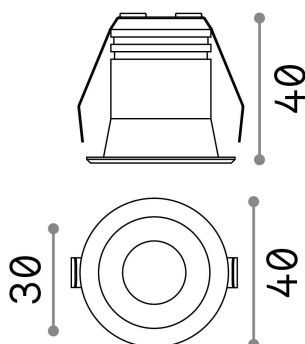

## Technisch - Einbauleuchte

<b>Ean</b>	8021696244853
<b>Artikel</b>	VIRUS FI BK GD
<b>Installation</b>	Einbauleuchte
<b>Garantie</b>	5 years
<b>Bruttogewicht</b>	0.08 kg
<b>Volumen</b>	0.00027 m <sup>3</sup>

## Technische Information

<b>Nettogewicht</b>	0.07 kg
<b>Isolationsklasse</b>	II
<b>Schutzindex</b>	IP20
<b>Einhaltung</b>	CE
<b>Betriebstemperatur</b>	0° ~ +40 °C
<b>Dimmer</b>	NO, On-Off
<b>Leistung</b>	220-240 V AC 50/60 Hz
<b>Energieversorgung</b>	Separate, included Replaceable (by qualified operators only), electronic
<b>Vertiefte Spezifikationen</b>	Ø 30 - h. ≥ 60 , 10-30

## Quellinfo

<b>Integrierte Quelle</b>	Integrated LED module
<b>Austauschbare Quelle</b>	Replaceable (by qualified operators only)
<b>Leistung</b>	3 W
<b>Emissionen</b>	Direct
<b>Maximaler Verbrauch</b>	max 3,00 W
<b>Merkmale LED</b>	LED SMD OSRAM
<b>CCT LED</b>	3000 K
<b>Dauer LED (t. 25°C)</b>	50000 h
<b>CRI</b>	> 90
<b>Lichtstrahlwinkel</b>	20°
<b>Lichtstrahlfluss</b>	210 lm
<b>Nützlicher Lichtstrom</b>	170 lm