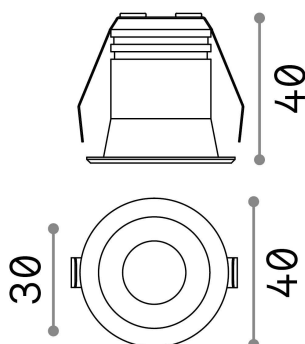

Allgemeine Information

Technisch - Einbauleuchte

Ean	8021696244822
Artikel	VIRUS FI WH GD
Installation	Einbauleuchte
Garantie	5 years
Bruttogewicht	0.08 kg
Volumen	0.00027 m ³

Technische Information

Nettogewicht	0.07 kg
Isolationsklasse	II
Schutzindex	IP20
Einhaltung	CE
Betriebstemperatur	0° ~ +40 °C
Dimmer	NO, On-Off
Leistung	220-240 V AC 50/60 Hz
Energieversorgung	Separate, included Replaceable (by qualified operators only), electronic
Vertiefte Spezifikationen	Ø 30 - h. ≥ 60 , 10-30

Quellinfo

Integrierte Quelle	Integrated LED module
Austauschbare Quelle	Replaceable (by qualified operators only)
Leistung	3 W
Emissionen	Direct
Maximaler Verbrauch	max 3,00 W
Merkmale LED	LED SMD OSRAM
CCT LED	3000 K
Dauer LED (t. 25°C)	50000 h
CRI	> 90
Lichtstrahlwinkel	20°
Lichtstrahlfluss	210 lm
Nützlicher Lichtstrom	170 lm