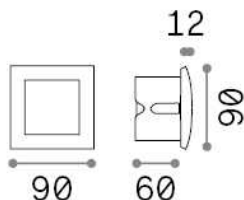

## Aussen - Einbauleuchte

<b>Ean</b>	8021696268996
<b>Artikel</b>	WIRE FI D09 BIANCO
<b>Installation</b>	Einbauleuchte
<b>Garantie</b>	5 years
<b>Bruttogewicht</b>	0.26 kg
<b>Volumen</b>	0.000937 m <sup>3</sup>

## Quellinfo

<b>Integrierte Quelle</b>	Integrated LED module
<b>Austauschbare Quelle</b>	No
<b>Leistung</b>	LED 1,5 W
<b>Emissionen</b>	Direct Asymmetrical
<b>Maximaler Verbrauch</b>	max 1,50 W
<b>Merkmale LED</b>	LED SMD
<b>CCT LED</b>	3000 K
<b>Dauer LED (t. 25°C)</b>	20000 h
<b>CRI</b>	> 80
<b>Lichtstrahlfluss</b>	55 lm
<b>Nützlicher Lichtstrom</b>	20 lm
<b>Leuchtmittel enthalten</b>	1 - E14 OLIVA 4W 3000K CRI80 SATIN