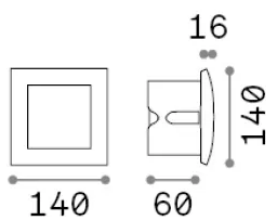

Allgemeine Information

Aussen - Einbauleuchte

Ean	8021696255514
Artikel	WIRE FI D14 ANTRACITE
Installation	Einbauleuchte
Garantie	5 years
Bruttogewicht	0.53 kg
Volumen	0.0018 m ³

Technische Information

Nettogewicht	0.46 kg
Isolationsklasse	I
Schutzindex	IP65
Einhaltung	CE
Betriebstemperatur	-15° ~ +45 °C
Dimmer	Non-dimmable, On-Off
Leistung	220-240 V AC 50/60 Hz
Energieversorgung	In-built, included Replaceable (by qualified operators only), electronic

Quellinfo

Integrierte Quelle	Integrated LED module
Austauschbare Quelle	No
Leistung	LED 4 W
Emissionen	Direct Asymmetrical
Maximaler Verbrauch	max 4 W
Merkmale LED	LED SMD
CCT LED	3000 K
Dauer LED (t. 25°C)	20000 h
CRI	> 90
SDCM	3
Lichtstrahlfluss	180 lm
Nützlicher Lichtstrom	110 lm
Photobiologisches Risiko	EXEMPT