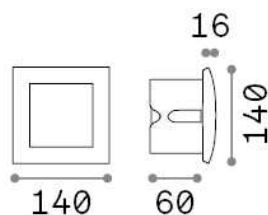

Allgemeine Information

Aussen - Einbauleuchte

Ean	8021696268989
Artikel	WIRE FI D14 BIANCO
Installation	Einbauleuchte
Garantie	5 years
Bruttogewicht	0.53 kg
Volumen	0.0018 m ³

Technische Information

Nettogewicht	0.46 kg
Isolationsklasse	I
Schutzindex	IP65
Einhaltung	CE
Betriebstemperatur	-15° ~ +45 °C
Dimmer	NO, On-Off
Leistung	220-240 V AC 50/60 Hz
Energieversorgung	In-built, included Replaceable (by qualified operators only), electronic

Quellinfo

Integrierte Quelle	Integrated LED module
Austauschbare Quelle	No
Leistung	LED 4 W
Emissionen	Direct Asymmetrical
Maximaler Verbrauch	max 4,00 W
Merkmale LED	LED SMD
CCT LED	3000 K
Dauer LED (t. 25°C)	20000 h
CRI	> 80
Lichtstrahlfluss	200 lm
Nützlicher Lichtstrom	70 lm
Leuchtmittel enthalten	1 - E14 OLIVA 4W 3000K CRI80 SATIN