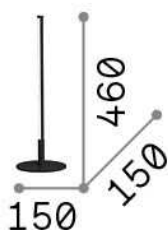

Allgemeine Information

Innen - Tischleuchten

Ean	8021696258881
Artikel	YOKO TL BIANCO
Installation	Tischleuchten
Garantie	5 years
Bruttogewicht	1.32 kg
Volumen	0.024696 m ³

Technische Information

Nettogewicht	0.86 kg
Isolationsklasse	II
Schutzindex	IP20
Einhaltung	CE
Betriebstemperatur	0° ~ +40 °C
Dimmer	NO, On-Off
Leistung	220-240 V AC 50/60 Hz Integrated switch button
Energieversorgung	In-built, included Replaceable, electronic

Quellinfo

Integrierte Quelle	Integrated LED module
Austauschbare Quelle	Replaceable (by qualified operators only)
Leistung	LED 5 W
Emissionen	Direct
Maximaler Verbrauch	max 5,00 W
Merkmale LED	LED SMD
CCT LED	3000 K
Dauer LED (t. 25°C)	30000 h
CRI	> 80
SDCM	3
Lichtstrahlfluss	410 lm
Nützlicher Lichtstrom	260 lm
Leuchtmittel enthalten	1 - E14 OLIVA 4W 3000K CRI80 SATIN