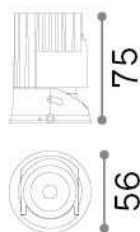

Allgemeine Information

Technisch - Einbauleuchte

Ean	8021696324807
Artikel	ZEUS SOURCE 13W 2700K
Installation	Einbauleuchte
Garantie	5 years
Bruttogewicht	0.45 kg
Volumen	0.001387 m ³

Technische Information

Nettogewicht	0.3 kg
Isolationsklasse	II
Schutzindex	IP20
Einhaltung	CE
Betriebstemperatur	0° ~ +40 °C
Dimmer	NO, On-Off
Leistung	220-240 V AC 50/60 Hz
Energieversorgung	Separate, included Replaceable (by qualified operators only), electronic, tridonic
einschließlich Zubehör	Frame, Reflector, Narrow beam lens, Honeycomb filter, Dimmable driver