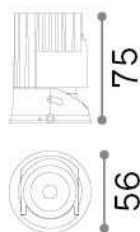

Allgemeine Information

Technisch - Einbauleuchte

Ean	8021696324814
Artikel	ZEUS SOURCE 13W 3000K
Installation	Einbauleuchte
Garantie	5 years
Bruttogewicht	0.45 kg
Volumen	0.001387 m ³

Technische Information

Nettogewicht	0.3 kg
Isolationsklasse	II
Schutzindex	IP20
Einhaltung	CE
Betriebstemperatur	0° ~ +40 °C
Dimmer	NO, On-Off
Leistung	220-240 V AC 50/60 Hz
Energieversorgung	Separate, included Replaceable (by qualified operators only), electronic, tridonic
einschließlich Zubehör	Frame, Reflector, Narrow beam lens, Honeycomb filter, Dimmable driver