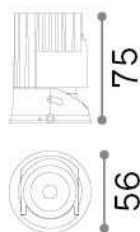

Allgemeine Information

Technisch - Einbauleuchte

Ean	8021696324821
Artikel	ZEUS SOURCE 13W 4000K
Installation	Einbauleuchte
Garantie	5 years
Bruttogewicht	0.45 kg
Volumen	0.001387 m ³

Technische Information

Nettogewicht	0.3 kg
Isolationsklasse	II
Schutzindex	IP20
Einhaltung	CE
Betriebstemperatur	0° ~ +40 °C
Dimmer	NO, On-Off
Leistung	220-240 V AC 50/60 Hz
Energieversorgung	Separate, included Replaceable (by qualified operators only), electronic, tridonic
einschließlich Zubehör	Frame, Reflector, Narrow beam lens, Honeycomb filter, Dimmable driver