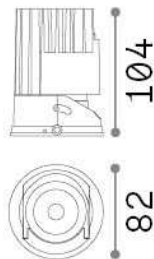

Allgemeine Information

Technisch - Einbauleuchte

Ean	8021696324838
Artikel	ZEUS SOURCE 21W 2700K
Installation	Einbauleuchte
Garantie	5 years
Bruttogewicht	0.74 kg
Volumen	0.002922 m ³

Technische Information

Nettogewicht	0.59 kg
Isolationsklasse	II
Schutzindex	IP20
Einhaltung	CE
Betriebstemperatur	0° ~ +40 °C
Dimmer	NO, On-Off
Leistung	220-240 V AC 50/60 Hz
Energieversorgung	Separate, included Replaceable (by qualified operators only), electronic, tridonic
einschließlich Zubehör	Frame, Reflector, Narrow beam lens, Honeycomb filter, Dimmable driver