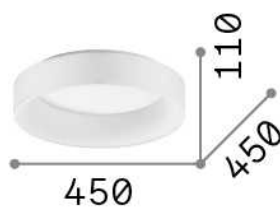

Allgemeine Information

Innen - Deckenleuchten

Ean	8021696293783
Artikel	ZIGGY PL D045 BIANCO
Installation	Deckenleuchten
Garantie	5 years
Bruttogewicht	3.6 kg
Volumen	0.032414 m ³

Technische Information

Nettogewicht	2.5 kg
Isolationsklasse	II
Schutzindex	IP20
Einhaltung	CE
Betriebstemperatur	0° ~ +40 °C
Dimmer	NO, On-Off
Leistung	220-240 V AC 50/60 Hz
Energieversorgung	In-built, included Replaceable (by qualified operators only), electronic

Quellinfo

Integrierte Quelle	Integrated LED module
Austauschbare Quelle	Replaceable (by qualified operators only)
Leistung	LED 30 W
Emissionen	Direct
Maximaler Verbrauch	max 30,00 W
Merkmale LED	LED SMD
CCT LED	3000 K
Dauer LED (t. 25°C)	50000 h
CRI	> 80
Lichtstrahlwinkel	150°
Lichtstrahlfluss	3800 lm
Nützlicher Lichtstrom	2340 lm
Photobiologisches Risiko	1
Leuchtmittel enthalten	1 - E14 OLIVA 4W 3000K CRI80 SATIN