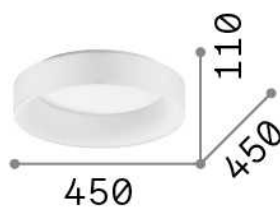

Allgemeine Information

Innen - Deckenleuchten

Ean	8021696307206
Artikel	ZIGGY PL D045 NERO
Installation	Deckenleuchten
Garantie	5 years
Bruttogewicht	3.6 kg
Volumen	0.032414 m ³

Technische Information

Nettogewicht	2.5 kg
Isolationsklasse	II
Schutzindex	IP20
Einhaltung	CE
Betriebstemperatur	0° ~ +40 °C
Dimmer	NO, On-Off
Leistung	220-240 V AC 50/60 Hz
Energieversorgung	In-built, included Replaceable (by qualified operators only), electronic

Quellinfo

Integrierte Quelle	Integrated LED module
Austauschbare Quelle	Replaceable (by qualified operators only)
Leistung	LED 30 W
Emissionen	Direct
Maximaler Verbrauch	max 30,00 W
Merkmale LED	LED SMD
CCT LED	3000 K
Dauer LED (t. 25°C)	50000 h
CRI	> 80
Lichtstrahlwinkel	150°
Lichtstrahlfluss	3800 lm
Nützlicher Lichtstrom	2340 lm
Photobiologisches Risiko	1
Leuchtmittel enthalten	1 - E14 OLIVA 4W 3000K CRI80 SATIN