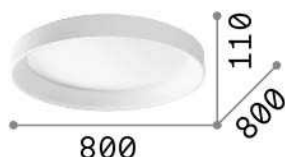

Allgemeine Information

Innen - Deckenleuchten

Ean	8021696317908
Artikel	ZIGGY PL D080 BIANCO
Installation	Deckenleuchten
Garantie	5 years
Bruttogewicht	9.34 kg
Volumen	0.095256 m ³

Technische Information

Quellinfo

Integrierte Quelle	Integrated LED module
Austauschbare Quelle	Replaceable (by qualified operators only)
Leistung	LED 62 W
Emissionen	Direct
Maximaler Verbrauch	max 62,00 W
Merkmale LED	LED SMD
CCT LED	3000 K
Dauer LED (t. 25°C)	50000 h
CRI	> 80
Lichtstrahlwinkel	150°
Lichtstrahlfluss	7800 lm
Nützlicher Lichtstrom	4780 lm
Photobiologisches Risiko	1
Leuchtmittel enthalten	1 - E14 OLIVA 4W 3000K CRI80 SATIN