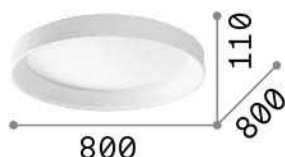

Allgemeine Information

Innen - Deckenleuchten

Ean	8021696321615
Artikel	ZIGGY PL D080 NERO
Installation	Deckenleuchten
Garantie	5 years
Bruttogewicht	9.34 kg
Volumen	0.095256 m ³

Technische Information

Nettogewicht	6.66 kg
Isolationsklasse	II
Schutzindex	IP20
Einhaltung	CE
Betriebstemperatur	0° ~ +40 °C
Dimmer	NO, On-Off
Leistung	220-240 V AC 50/60 Hz
Energieversorgung	In-built, included Replaceable (by qualified operators only), electronic

Quellinfo

Integrierte Quelle	Integrated LED module
Austauschbare Quelle	Replaceable (by qualified operators only)
Leistung	LED 62 W
Emissionen	Direct
Maximaler Verbrauch	max 62,00 W
Merkmale LED	LED SMD
CCT LED	3000 K
Dauer LED (t. 25°C)	50000 h
CRI	> 80
Lichtstrahlwinkel	150°
Lichtstrahlfluss	7800 lm
Nützlicher Lichtstrom	4320 lm
Photobiologisches Risiko	1
Leuchtmittel enthalten	1 - E14 OLIVA 4W 3000K CRI80 SATIN