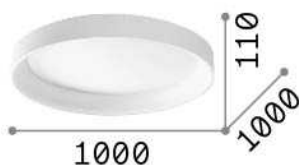

Allgemeine Information

Innen - Deckenleuchten

Ean	8021696321592
Artikel	ZIGGY PL D100 BIANCO
Installation	Deckenleuchten
Garantie	5 years
Bruttogewicht	14.28 kg
Volumen	0.146016 m ³

Technische Information

Quellinfo

Integrierte Quelle	Integrated LED module
Austauschbare Quelle	Replaceable (by qualified operators only)
Leistung	LED 90 W
Emissionen	Direct
Maximaler Verbrauch	max 90,00 W
Merkmale LED	LED SMD
CCT LED	3000 K
Dauer LED (t. 25°C)	50000 h
CRI	> 80
Lichtstrahlwinkel	150°
Lichtstrahlfluss	9600 lm
Nützlicher Lichtstrom	5850 lm
Photobiologisches Risiko	1
Leuchtmittel enthalten	1 - E14 OLIVA 4W 3000K CRI80 SATIN