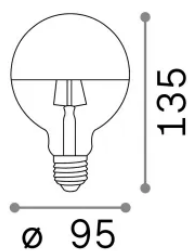

## Lampadine e accessori - Globo small

<b>Ean</b>	8021696135526
<b>Item</b>	E27 GLOBO D095 08W 3000K CRI80 CROMO
<b>Installation</b>	-
<b>Warranty</b>	5 years
<b>Gross weight</b>	0.15 kg
<b>Volume</b>	0.001336 m <sup>3</sup>

## Source info

<b>Power</b>	8 W
<b>Emission</b>	Diffuse
<b>Max consumption</b>	max 8 W
<b>CCT LED</b>	3000 K
<b>Duration LED (t. 25°C)</b>	25000 h
<b>CRI</b>	> 80
<b>Light beam</b>	-
<b>Useful light flux</b>	900 lm