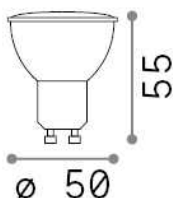

## Lampadine e accessori - Lampadine gu10

<b>Ean</b>	8021696307619
<b>Item</b>	GU10 05W 380Lm 2700K CRI95
<b>Installation</b>	-
<b>Guarantee</b>	5 years
<b>Gross weight</b>	0.04 kg
<b>Volume</b>	0.000138 m <sup>3</sup>

## Source info

<b>Power</b>	5 W
<b>Emission</b>	Direct
<b>Max consumption</b>	max 5,00 W
<b>CCT LED</b>	2700 K
<b>Duration LED (t. 25°C)</b>	25000 h
<b>CRI</b>	> 95
<b>Light beam</b>	50 °
<b>Useful light flux</b>	380 lm