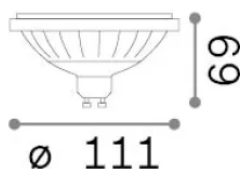

## Lampadine e accessori - Lampadine gu10

<b>Ean</b>	8021696342894
<b>Item</b>	GU10 12W 0980Lm 2700K CRI90
<b>Installation</b>	-
<b>Warranty</b>	5 years
<b>Gross weight</b>	0.22 kg
<b>Volume</b>	0.001042 m <sup>3</sup>