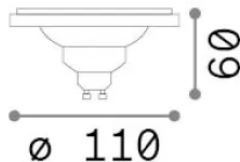

## Lampadine e accessori - Lampadine gu10

<b>Ean</b>	8021696327037
<b>Item</b>	GU10 12W 1030 lm 3000K CRI90
<b>Installation</b>	-
<b>Warranty</b>	5 years
<b>Gross weight</b>	0.08 kg
<b>Volume</b>	0.000845 m <sup>3</sup>