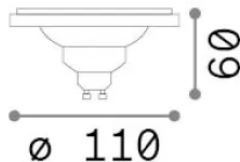

## Lampadine e accessori - Lampadine gu10

<b>Ean</b>	8021696327051
<b>Item</b>	GU10 12W 970 lm 4000K CRI90
<b>Installation</b>	-
<b>Warranty</b>	5 years
<b>Gross weight</b>	0.09 kg
<b>Volume</b>	0.000908 m <sup>3</sup>