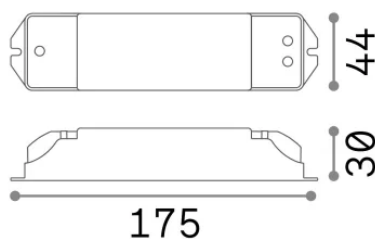

## Lampadine e accessori - Driver

<b>Ean</b>	8021696244549
<b>Item</b>	STRIP LED DRIVER DALI/PUSH 036W 24Vdc
<b>Installation</b>	-
<b>Warranty</b>	5 years
<b>Gross weight</b>	0.18 kg
<b>Volume</b>	0.000253 m <sup>3</sup>

## Technical info

<b>Net weight</b>	0.16 kg
<b>Insulation class</b>	II
<b>Protection index</b>	IP20
<b>Compliance</b>	-
<b>Dimmer</b>	1
<b>Power output</b>	100-240 V AC
<b>Output Power output</b>	