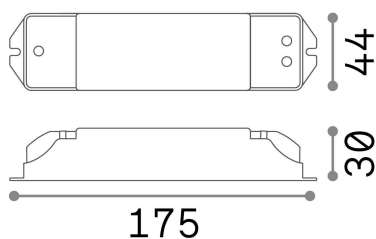

## Lampadine e accessori - Driver

<b>Ean</b>	8021696244549
<b>Item</b>	STRIP LED DRIVER DALI/PUSH 036W
<b>Installation</b>	-
<b>Guarantee</b>	5 years
<b>Gross weight</b>	0.18 kg
<b>Volume</b>	0.000253 m <sup>3</sup>

## Technical info

<b>Net weight</b>	0.16 kg
<b>Insulation class</b>	II
<b>Protection index</b>	IP20
<b>Operating temperature</b>	0° ~ +40 °C
<b>Full load efficiency</b>	X
<b>Compliance</b>	CE
<b>Dimmer</b>	1, DALI / Push
<b>Power output</b>	100-240 V AC 50/60 Hz
<b>Output Power output</b>	24 V DC