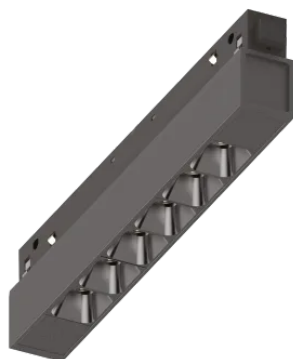

## Technical - Systems

<b>Ean</b>	8021696340067
<b>Item</b>	EGO ACCENT 07W 2700K ON-OFF BK
<b>Installation</b>	Systems
<b>Warranty</b>	5 years
<b>Gross weight</b>	0.29 kg
<b>Volume</b>	0.001313 m <sup>3</sup>