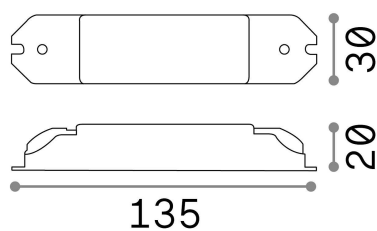

## Technical - Accessories

<b>Ean</b>	8021696267999
<b>Item</b>	LIKA DRIVER DALI/PUSH 12W 700mA
<b>Installation</b>	Accessories
<b>Guarantee</b>	5 years
<b>Gross weight</b>	0.1 kg
<b>Volume</b>	0.000123 m <sup>3</sup>

## Technical info

<b>Net weight</b>	0.08 kg
<b>Compliance</b>	CE
<b>Operating temperature</b>	0° ~ +40 °C
<b>Full load efficiency</b>	X
<b>Dimmer</b>	Dimmable, DALI
<b>Accessory type</b>	Optional
<b>Power output</b>	220-240 V AC max 700 mA CC 50/60 Hz