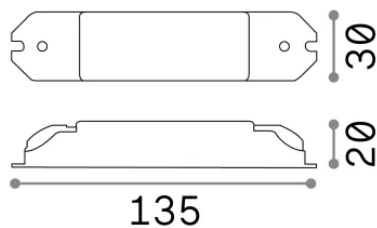

## Technical - Accessories

<b>Ean</b>	8021696267999
<b>Item</b>	LIKA DRIVER DALI/PUSH 12W 700mA
<b>Installation</b>	Accessories
<b>Warranty</b>	5 years
<b>Gross weight</b>	0.1 kg
<b>Volume</b>	0.000123 m <sup>3</sup>

## Technical info

<b>Net weight</b>	0.08 kg
<b>Compliance</b>	CE
<b>Operating temperature</b>	0° ~ +40 °C
<b>Dimmer</b>	Dimmable, DALI / Push
<b>Accessory type</b>	-
<b>Power output</b>	220-240 V AC max 700 mA CC