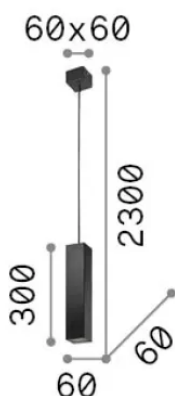

## Indoor - Table lamps

<b>Ean</b>	8021696000206
<b>Item</b>	MAPA TL1 D40
<b>Installation</b>	Table lamps
<b>Warranty</b>	5 years
<b>Gross weight</b>	4.41 kg
<b>Volume</b>	0.135424 m <sup>3</sup>

## Source info

<b>Integrated source</b>	Light bulb (not included)
<b>Replaceable source</b>	No
<b>Power</b>	E27 max 1 x 42 W
<b>Emission</b>	Diffuse
<b>Max consumption</b>	-
<b>Recommended bulb</b>	119571 E27 GOCCIA 08W 3000K CRI80 TRASP