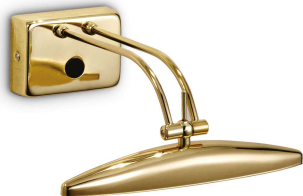

## Indoor - Wall lamps

<b>Ean</b>	8021696031507
<b>Item</b>	MIRROR-20 AP2 OTTONE
<b>Installation</b>	Wall lamps
<b>Guarantee</b>	5 years
<b>Gross weight</b>	0.72 kg
<b>Volume</b>	0.007655 m <sup>3</sup>