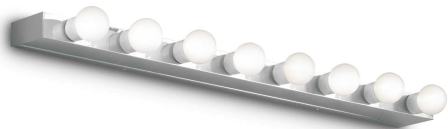

## Indoor - Wall lamps

<b>Ean</b>	8021696045634
<b>Item</b>	PRIVE' AP8 CROMO
<b>Installation</b>	Wall lamps
<b>Guarantee</b>	5 years
<b>Gross weight</b>	1.85 kg
<b>Volume</b>	0.014273 m <sup>3</sup>