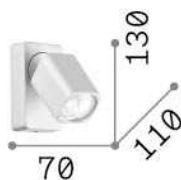

## Indoor - Wall lamps

<b>Ean</b>	8021696321530
<b>Item</b>	RUDY AP1 SQUARE NERO
<b>Installation</b>	Wall lamps
<b>Guarantee</b>	5 years
<b>Gross weight</b>	0.27 kg
<b>Volume</b>	0.001688 m <sup>3</sup>

## Technical info

<b>Net weight</b>	0.27 kg
<b>Insulation class</b>	II
<b>Protection index</b>	IP20
<b>Compliance</b>	CE
<b>Operating temperature</b>	0° ~ +40 °C
<b>Dimmer</b>	Determined by the light bulb
<b>Power output</b>	220-240 V AC
<b>Power supply</b>	Not required
<b>Adjustability</b>	vert. 0°-90° , orizz. 0°-355°