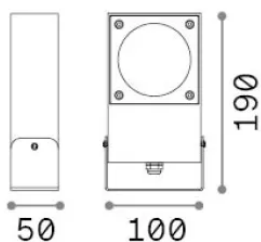

## Outdoor - Spotlights

<b>Ean</b>	8021696345635
<b>Item</b>	SIRIO PR1 COFFEE
<b>Installation</b>	Spotlights
<b>Warranty</b>	5 years
<b>Gross weight</b>	1.49 kg
<b>Volume</b>	0.002112 m <sup>3</sup>

## Technical info

<b>Net weight</b>	1.07 kg
<b>Insulation class</b>	I
<b>Protection index</b>	IP65
<b>Compliance</b>	CE
<b>Operating temperature</b>	-15° ~ +45 °C
<b>Dimmer</b>	Non-dimmable
<b>Power output</b>	220-240 V AC
<b>Power supply</b>	Not required