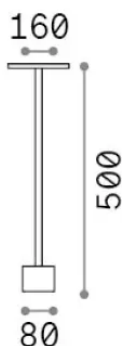

## Outdoor - Floor lamps

<b>Ean</b>	8021696347851
<b>Item</b>	TOFFEE PT D160 H050 NERO
<b>Installation</b>	Floor lamps
<b>Warranty</b>	5 years
<b>Gross weight</b>	3.7 kg
<b>Volume</b>	0.020001 m <sup>3</sup>