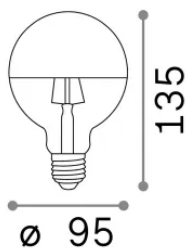

Información general

Lampadine e accessori - Globo small

Ean	8021696135526
Artículo	E27 GLOBO D095 08W 3000K CRI80 CROMO
Instalación	-
Garantía	5 years
Peso bruto	0.15 kg
Volumen	0.001336 m ³

Información técnica

Peso neto	0.1 kg
Clase de aislamiento	-
Cumplimiento	CE
Salida de potencia	220-240 V AC 50/60 Hz
Dimmer	Non-dimmable, On-Off
Fuente de alimentación	Not required

Información de la fuente

Poder	8 W
Emisiones	Diffuse
Consumo máximo	max 8 W
CCT LED	3000 K
Duración LED (t. 25°C)	25000 h
CRI	> 80
Ángulo del haz de luz	-
Luz útil	900 lm