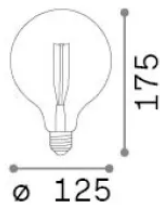

Información general

Lampadine e accessori - Lampadine e27

Ean	8021696342863
Artículo	E27 GLOBO D125 08W 2700K CRI90 TRASP
Instalación	-
Garantía	5 years
Peso bruto	0.18 kg
Volumen	0.003031 m ³

Información técnica

Peso neto	0.09 kg
Clase de aislamiento	-
Cumplimiento	CE
Salida de potencia	220-240 V AC 50/60 Hz
Dimmer	Non-dimmable, On-Off
Fuente de alimentación	Not required

Información de la fuente

Poder	8 W
Emisiones	Diffuse
Consumo máximo	max 8 W
CCT LED	2700 K
Duración LED (t. 25°C)	25000 h
CRI	> 90
SDCM	3
Ángulo del haz de luz	-
Luz útil	950 lm
Riesgo fotobiológico	EXEMPT