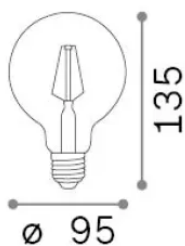

Información general

Lampadine e accessori - Lampadine e27

Ean	8021696345840
Articulo	E27 GLOBO D95 FILAMENT 4W 3000K CRI80 BIANCO
Instalación	-
Garantía	5 years
Peso bruto	0.11 kg
Volumen	0.00155 m ³

Información técnica

Peso neto	0.06 kg
Clase de aislamiento	-
Cumplimiento	CE
Salida de potencia	220-240 V AC 50/60 Hz
Dimmer	Non-dimmable, On-Off
Fuente de alimentación	Not required

Información de la fuente

Poder	4 W
Emisiones	Diffuse
Consumo máximo	max 4 W
CCT LED	3000 K
Duración LED (t. 25°C)	25000 h
CRI	> 80
Ángulo del haz de luz	-
Luz útil	550 lm
Riesgo fotobiológico	EXEMPT