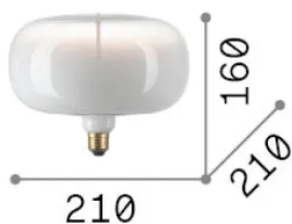

Información de la fuente

Poder	3 W
Emisiones	Diffuse
Consumo máximo	max 3 W
CCT LED	2200 K
Duración LED (t. 25°C)	25000 h
CRI	> 90
Ángulo del haz de luz	-
Luz útil	55 lm