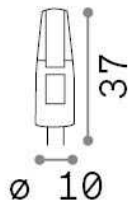

Información general

Lampadine e accessori - Lampadine g4

Ean	8021696188980
Articulo	G4 1.5W 3000K CRI80
Instalación	-
Garantía	5 years
Peso bruto	0.01 kg
Volumen	4e-06 m ³

Información técnica

Peso neto	0.01 kg
Clase de aislamiento	-
Cumplimiento	CE
Salida de potencia	12 V DC
Dimmer	NO, On-Off
Fuente de alimentación	Required, remoted, not included

Información de la fuente

Poder	1,5 W
Emisiones	Diffuse
Consumo máximo	max 1,50 W
CCT LED	3000 K
Duración LED (t. 25°C)	15000 h
CRI	> 80
Ángulo del haz de luz	-
Luz útil	160 lm
Riesgo fotobiológico	1