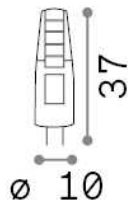

Información general

Lampadine e accessori - Lampadine g4

Ean	8021696222257
Articulo	G4 2.0W 3000K CRI80
Instalación	-
Garantía	5 years
Peso bruto	0.01 kg
Volumen	2.6e-05 m ³

Información técnica

Peso neto	0.01 kg
Clase de aislamiento	-
Cumplimiento	CE
Salida de potencia	12 V DC
Dimmer	NO, On-Off
Fuente de alimentación	Required, remoted, not included

Información de la fuente

Poder	2 W
Emisiones	Diffuse
Consumo máximo	max 2,10 W
CCT LED	3000 K
Duración LED (t. 25°C)	20000 h
CRI	> 80
Ángulo del haz de luz	-
Luz útil	160 lm