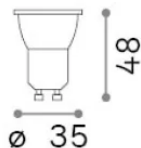

## Información de la fuente

<b>Poder</b>	4 W
<b>Emisiones</b>	Direct
<b>Consumo máximo</b>	max 4 W
<b>CCT LED</b>	3000 K
<b>Duración LED (t. 25°C)</b>	25000 h
<b>CRI</b>	> 90
<b>Ángulo del haz de luz</b>	60 °
<b>Luz útil</b>	280 lm
<b>Riesgo fotobiológico</b>	EXEMPT