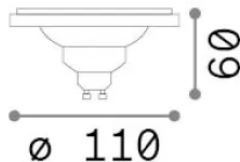

Información general

Lampadine e accessori - Lampadine gu10

Ean	8021696326290
Artículo	GU10 12W 0790lm 3000K CRI90 DIMM
Instalación	-
Garantía	5 years
Peso bruto	0.1 kg
Volumen	0.000908 m ³

Información técnica

Peso neto	0.08 kg
Clase de aislamiento	-
Cumplimiento	CE
Salida de potencia	220-240 V AC 50/60 Hz
Dimmer	1, TRIAC
Fuente de alimentación	Not required

Información de la fuente

Poder	12 W
Emisiones	Direct
Consumo máximo	max 12 W
CCT LED	3000 K
Duración LED (t. 25°C)	25000 h
CRI	> 90
Ángulo del haz de luz	22 °
Luz útil	790 lm
Riesgo fotobiológico	EXEMPT
Energía de reserva	< 0.50 W