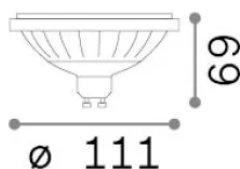

Información general

Lampadine e accessori - Lampadine gu10

Ean	8021696342894
Artículo	GU10 12W 0980Lm 2700K CRI90
Instalación	-
Garantía	5 years
Peso bruto	0.22 kg
Volumen	0.001042 m ³

Información técnica

Peso neto	0.16 kg
Clase de aislamiento	-
Cumplimiento	CE
Salida de potencia	220-240 V AC 50/60 Hz
Dimmer	Non-dimmable, On-Off
Fuente de alimentación	Not required

Información de la fuente

Poder	12 W
Emisiones	Direct
Consumo máximo	max 12 W
CCT LED	2700 K
Duración LED (t. 25°C)	25000 h
CRI	> 90
SDCM	3
Ángulo del haz de luz	40 °
Luz útil	1050 lm
Riesgo fotobiológico	EXEMPT