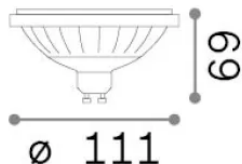

Información general

Lampadine e accessori - Lampadine gu10

Ean	8021696327075
Artículo	GU10 12W 1000 lm 3000K CRI90 DIMM
Instalación	-
Garantía	5 years
Peso bruto	0.16 kg
Volumen	0.001008 m ³

Información técnica

Peso neto	0.15 kg
Clase de aislamiento	-
Cumplimiento	CE
Salida de potencia	220-240 V AC 50/60 Hz
Dimmer	1, TRIAC
Fuente de alimentación	Not required

Información de la fuente

Poder	12 W
Emisiones	Direct
Consumo máximo	max 12 W
CCT LED	3000 K
Duración LED (t. 25°C)	25000 h
CRI	> 90
Ángulo del haz de luz	40 °
Luz útil	1000 lm
Riesgo fotobiológico	EXEMPT
Energía de reserva	< 0.50 W