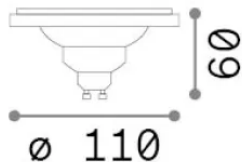

Información general

Lampadine e accessori - Lampadine gu10

Ean	8021696327037
Articulo	GU10 12W 1030 lm 3000K CRI90
Instalación	-
Garantía	5 years
Peso bruto	0.08 kg
Volumen	0.000845 m ³

Información técnica

Peso neto	0.08 kg
Clase de aislamiento	-
Cumplimiento	CE
Salida de potencia	220-240 V AC 50/60 Hz
Dimmer	Non-dimmable, On-Off
Fuente de alimentación	Not required

Información de la fuente

Poder	12 W
Emisiones	Direct
Consumo máximo	max 12 W
CCT LED	3000 K
Duración LED (t. 25°C)	25000 h
CRI	> 90
Ángulo del haz de luz	40 °
Luz útil	1030 lm
Riesgo fotobiológico	EXEMPT