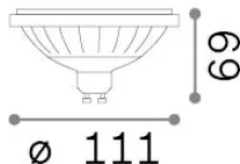

## Lampadine e accessori - Lampadine gu10

|             |                              |
|-------------|------------------------------|
| Ean         | 8021696327068                |
| Artículo    | GU10 12W 1120 lm 4000K CRI90 |
| Instalación | -                            |
| Garantía    | 5 years                      |
| Peso bruto  | 0.11 kg                      |
| Volumen     | 0.002188 m <sup>3</sup>      |

## Información de la fuente

|                        |          |
|------------------------|----------|
| Poder                  | 12 W     |
| Emisiones              | Direct   |
| Consumo máximo         | max 12 W |
| CCT LED                | 4000 K   |
| Duración LED (t. 25°C) | 25000 h  |
| CRI                    | > 90     |
| Ángulo del haz de luz  | 40 °     |
| Luz útil               | 1120 lm  |
| Riesgo fotobiológico   | EXEMPT   |