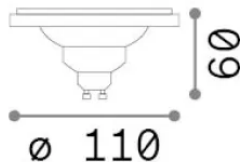

## Lampadine e accessori - Lampadine gu10

Ean	8021696327051
Artículo	GU10 12W 970 lm 4000K CRI90
Instalación	-
Garantía	5 years
Peso bruto	0.09 kg
Volumen	0.000908 m <sup>3</sup>