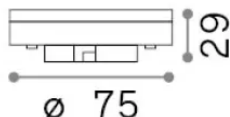

Información general

Lampadine e accessori - Lampadine gx53

Ean	8021696342900
Artículo	GX53 9W 2700K CRI90
Instalación	-
Garantía	5 years
Peso bruto	0.03 kg
Volumen	0.000143 m³

Información técnica

Peso neto	0.03 kg
Clase de aislamiento	-
Cumplimiento	CE
Salida de potencia	220-240 V AC 50/60 Hz
Dimmer	Non-dimmable, On-Off
Fuente de alimentación	Not required

Información de la fuente

Poder	9 W
Emisiones	Direct
Consumo máximo	max 9 W
CCT LED	2700 K
Duración LED (t. 25°C)	25000 h
CRI	> 90
Ángulo del haz de luz	110 °
Luz útil	800 lm
Riesgo fotobiológico	EXEMPT