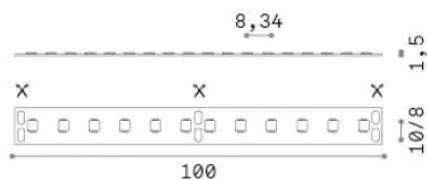

Información general

Lampadine e accessori - Strip led

Ean	8021696346410
Articulo	STRIP LED 120 SMD 10W/M 4000K CRI90 IP65
Instalación	-
Garantía	5 years
Peso bruto	0.23 kg
Volumen	0.000632 m ³

Información técnica

Peso neto	0.18 kg
Clase de aislamiento	3
Cumplimiento	CE
Salida de potencia	24 V DC
Dimmer	1, Phase-cut
Fuente de alimentación	Required, remoted, not included
Índice de protección	65
Lunghezza fornita	L 5000 x H 1 x P 8 mm
Accesorios incluidos	Remote driver

Información de la fuente

Poder	50 W
Emisiones	Direct
Consumo máximo	max (1 m) 10 W
CCT LED	4000 K
Duración LED (t. 25°C)	50000 h
CRI	> 90
SDCM	3
Ángulo del haz de luz	120 °
Luz útil	(1 m) 960 lm
Riesgo fotobiológico	1