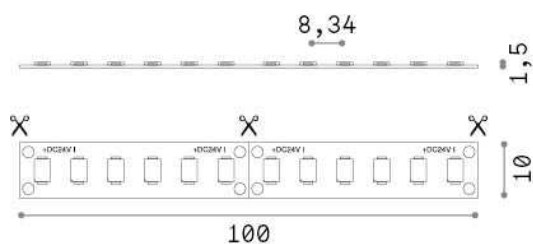

Información general

Lampadine e accessori - Strip led

Ean	8021696287959
Artículo	STRIP LED 15W/MT 4000K CRI90 IP65
Instalación	-
Garantía	5 years
Peso bruto	0.2 kg
Volumen	0.00097 m ³

Información técnica

Peso neto	0.12 kg
Clase de aislamiento	3
Cumplimiento	CE
Salida de potencia	24 V DC
Dimmer	1, Phase-cut
Fuente de alimentación	Required, remoted, not included
Índice de protección	65
Temperatura de funcionamiento	-15° ~ +45 °C
Lunghezza fornita	L 5000 x H 1 x P 10 mm
Segmento di taglio	50 cm
Accesorios incluidos	Remote driver

Información de la fuente

Poder	75 W
Emisiones	Direct
Consumo máximo	max (1 m) 15 W
CCT LED	4000 K
Duración LED (t. 25°C)	35000 h
CRI	> 90
SDCM	3
Ángulo del haz de luz	120 °
Luz útil	(1 m) 1480 lm