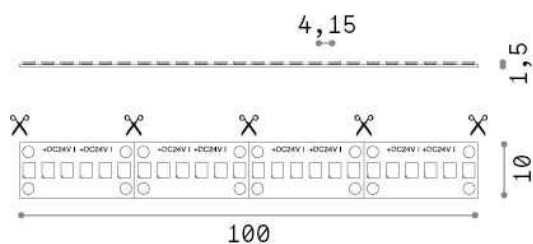

Información general

Lampadine e accessori - Strip led

Ean	8021696272535
Artículo	STRIP LED 20W/MT 2700K CRI90 IP20
Instalación	-
Garantía	5 years
Peso bruto	0.2 kg
Volumen	0.000326 m ³

Información técnica

Peso neto	0.12 kg
Clase de aislamiento	3
Cumplimiento	CE
Salida de potencia	24 V DC
Dimmer	1, Phase-cut
Fuente de alimentación	Required, remoted, not included
Índice de protección	20
Temperatura de funcionamiento	0° ~ +40 °C
Lunghhezza fornita	L 5000 x H 1 x P 10 mm
Segmento di taglio	50 cm
Accesorios incluidos	Remote driver

Información de la fuente

Poder	102 W
Emisiones	Direct
Consumo máximo	max (1 m) 20.5 W
CCT LED	2700 K
Duración LED (t. 25°C)	35000 h
CRI	> 90
SDCM	3
Ángulo del haz de luz	120 °
Luz útil	(1 m) 2000 lm