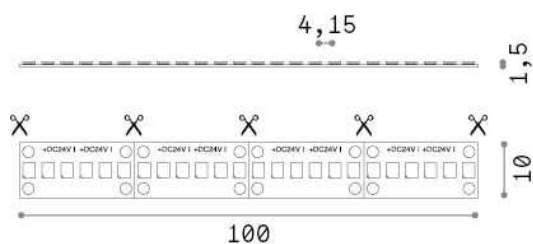

### Lampadine e accessori - Strip led

<b>Ean</b>	8021696272542
<b>Artículo</b>	STRIP LED 20W/MT 3000K CRI90 IP65
<b>Instalación</b>	-
<b>Garantía</b>	5 years
<b>Peso bruto</b>	0.21 kg
<b>Volumen</b>	0.00097 m <sup>3</sup>

## Información técnica

<b>Peso neto</b>	0.13 kg
<b>Clase de aislamiento</b>	3
<b>Cumplimiento</b>	CE
<b>Salida de potencia</b>	24 V DC
<b>Dimmer</b>	1, Phase-cut
<b>Fuente de alimentación</b>	Required, remoted, not included
<b>Índice de protección</b>	65
<b>Temperatura de funcionamiento</b>	-15° ~ +45 °C
<b>Lunghezza fornita</b>	L 5000 x H 1 x P 10 mm
<b>Segmento di taglio</b>	50 cm
<b>Accesorios incluidos</b>	Remote driver

## Información de la fuente

<b>Poder</b>	102 W
<b>Emisiones</b>	Direct
<b>Consumo máximo</b>	max (1 m) 20.5 W
<b>CCT LED</b>	3000 K
<b>Duración LED (t. 25°C)</b>	35000 h
<b>CRI</b>	> 90
<b>SDCM</b>	3
<b>Ángulo del haz de luz</b>	120 °
<b>Luz útil</b>	(1 m) 2000 lm